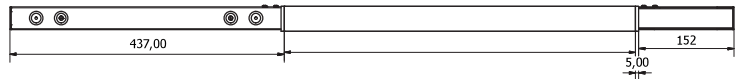

Photometric details

| | |
|--------------|------------------|
| UGR | 17,0/18,2 |
| CIE Fluxcode | 90 99 100 100 68 |

Dimensions

| | |
|---|---------|
| A | 1154 mm |
| B | 40 mm |
| C | 30 mm |

Remarks

VDT louvre - 500mA - DALI dimmable