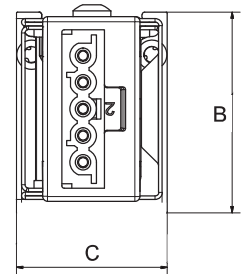

Photometric details

| | |
|--------------|------------------|
| UGR | 17,0/18,2 |
| CIE Fluxcode | 90 99 100 100 68 |

Dimensions

| | |
|---|---------|
| A | 1154 mm |
| B | 40 mm |
| C | 30 mm |

Remarks

VDT louvre - 500mA - DALI dimmable